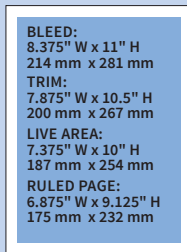

### CLASSIFIED ADVERTISING:

Size: 3.25"W x 1.5"H ..... \$250 per/1.5" H

## PF MAGAZINE AD SPECIFICATIONS AND SIZES

2-Page Spread

Full Page

2/3 Page (Vert)  
 4.375" W x 9.125" H (111 mm x 232 mm)

1/2 Page (Vert)  
 3.25" W x 9.125" H (83 mm x 232 mm)

Island  
 4.375" W x 6.875" H (111 mm x 175 mm)

1/2 Page (Horz)  
 6.875" W x 4.375" H (175 mm x 111 mm)

1/3 Page (Vert)  
 2.25" W x 9.125" H (57 mm x 232 mm)

1/3 Page (Horz)  
 6.875" W x 3" H (175 mm x 76 mm)

1/4 Page (Horz)  
 6.875" W x 2.25" H (175 mm x 57 mm)

1/4 Page (Vert)  
 3.25" W x 4.375" H (83 mm x 111 mm)

1/8 Page  
 3.25" W x 2.125" H (83 mm x 57 mm)